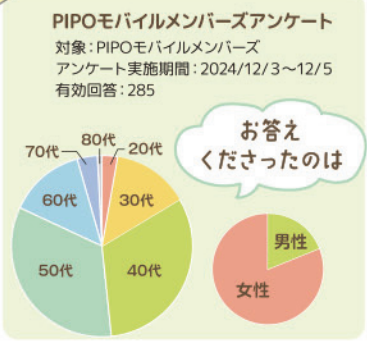

7423 ちょありんさん (50代男性)

子供2人の膨大な教育費を捻出するために働き続けました。

次男が本気を出して頑張ってくれる年になって欲しいです。

◎パパ頑張れ!

1565 ヨーコさん (40代女性)

通信制大学に入学。気になっていた分野を学んでいます。レポートはなかなか提出できず、悩ましいですが、仕事・家事+学生として楽しんでいます。

健康に気をつけながら、気になる事柄に更にチャレンジしたいです。

◎頑張ってるね!

3950 みほりんさん (60代女性)

家庭菜園。夏には初めて冬瓜の栽培に挑戦しました。とても大きい冬瓜を5個収穫することができました。

もっと家庭菜園に頑張るつもりです。家族の健康を守るよ。

◎おお、頼もしい!

12182 ひーさんさん (30代女性)

出産です! 3人目を出産し、育児を毎日頑張っている自分を褒めたいです!

いつも笑顔で過ごせるような、穏やかに充実した年にしたいです。

◎すぐに大きくなりますよ! ママクラブに息抜きにおいで!