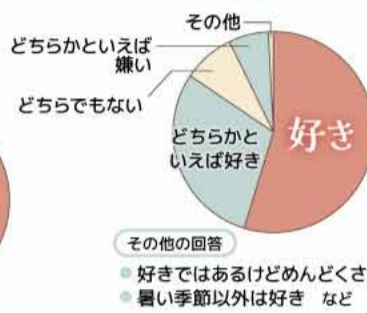

営業時間:8:30~17:00

観光地域づくり法人 (株)南信州観光公社 TEL 0265-28-1747

長野県飯田市青良町1丁目2-1(りんごの里内) ■営業時間 8:30~17:00 ■休業日 年末年始

天龍峡に関する お問い合わせはこちら

天龍峡観光案内所 TEL 0265-27-2946

長野県南部の観光ガイド 南信州ナビ

お風呂の掃除をするのは？

お風呂に関する悩みや不満は？

特別な時間 家族の？ 夫婦の？ 自分1人の？ が流れる空間 なんだなあ~

長かった猛暑の夏が去り、ようやくあったかいお風呂が嬉しい時期になりましたね。とはいえ、近ごろは若い人たちの中で『お風呂に入らない』人もいるんだとか！

じゃあ、PIPOメンバーズのみならず、どうなの？というところで、今回は『お風呂について』聞いてみました！

たくさんのお話をいただき、ありがとうございました！

湯船に毎日入りますか？

お風呂が好きですか？

- 大好きな歌を歌ってます
11973 KIINAさん(60代)
- お風呂は子供の暗唱会です ※九九など
11701 なびさん(30代)
- しわしわになってもいい文庫を持って入りお湯に浸かりながら読んでます
12138 夢さん(50代)
- ほとんどは窓を開けてお月様を見たいなあ
14048 メルメルのママさん(60代)

- 最近では災害対策でお風呂に水を溜めていました。普段は娘とお風呂に入りますが、娘はとにかくシャボン玉や石鹸の泡で遊びまわりますね。楽しそうです。お風呂の壁には世界地図や漢字一覧などのポスターを貼って、お風呂に入りながら学習も取り入れてます
5403 だやこさん(40代)
- 狭い湯船でもやれる、ヨガ。呼吸を意識して~ リラックスにいいです
7409 みーさん(50代)
- あえて真っ暗にして入る
13054 みゆさん(40代)
- 防水スピーカーでラジオや音楽を聴きながら入る
4142 あぶりこつとさん(50代)