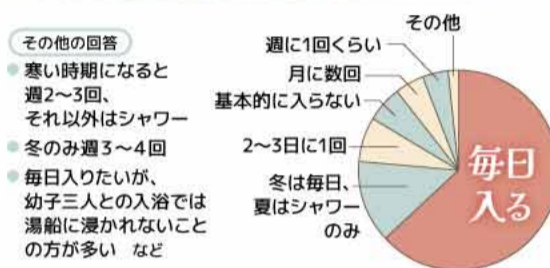

PIPOだけのプレゼント企画

PIPO11月号をご持参いただき、窓口で簡単なWEBアンケートへの回答で

「信州まるごとりんごジュース1本」と「水引ストラップ」プレゼント!

※プレゼントはなくなり次第終了いたします

先着100名様

期間 11月1日~11月30日

プレゼント配布場所(市内観光案内所4か所)

- 飯田IC観光案内所 ●まちなかインフォメーションセンター
- 飯田駅前観光案内所 ●天龍峡観光案内所

営業時間:8:30~17:00

観光地域づくり法人 (株)南信州観光公社 TEL 0265-28-1747

長野県飯田市青良町1丁目2-1(りんごの里内) ■営業時間 8:30~17:00 ■休業日 年末年始

天龍峡に関する お問い合わせはこちら

天龍峡観光案内所 TEL 0265-27-2946

長野県南部の観光ガイド 南信州ナビ

お風呂の掃除をするのは？

お風呂に関する悩みや不満は？

特別な時間 家族の？ 夫婦の？ 自分1人の？ が流れる空間 なんだなあ~

長かった猛暑の夏が去り、ようやくあったかいお風呂が嬉しい時期になりましたね。とはいえ、近ごろは若い人たちの中で『お風呂に入らない』人もいるんだとか！

じゃあ、PIPOメンバーズのみならず、どうなの？というところで、今回は『お風呂について』聞いてみました！

たくさんのお話をいただき、ありがとうございました！

湯船に毎日入りますか？

お風呂が好きですか？

- 大好きな歌を歌ってます
11973 KIINAさん(60代)
- お風呂は子供の暗唱会です ※九九など
11701 なびさん(30代)
- しわしわになってもいい文庫を持って入りお湯に浸かりながら読んでます
12138 夢さん(50代)
- ほとんどは窓を開けてお月様を見たいなあ
14048 メルメルのママさん(60代)

- 最近では災害対策でお風呂に水を溜めていました。普段は娘とお風呂に入りますが、娘はとにかくシャボン玉や石鹸の泡で遊びまわりますね。楽しそうです。お風呂の壁には世界地図や漢字一覧などのポスターを貼って、お風呂に入りながら学習も取り入れてます
5403 だやこさん(40代)
- 狭い湯船でもやれる、ヨガ。呼吸を意識して~ リラックスにいいです
7409 みーさん(50代)
- あえて真っ暗にして入る
13054 みゆさん(40代)
- 防水スピーカーでラジオや音楽を聴きながら入る
4142 あぶりこつとさん(50代)