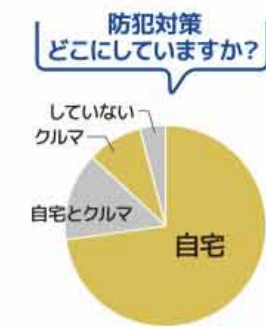

ばれるもの。ナビを更新するようにセキュリティ機能も常に最新のものにしておく必要があります。そして、物理的な対策も大切。ハンドルロックやタイヤロック、ガレージのシャッターを閉めるなど目で見える防犯対策が盗難の確率を下げるのです。

泥棒が嫌いな家は?

犯罪者が嫌う4つのポイント 1 光 2 音 3 時間 4 近所の目

センサーライトや警報装置、ワンドア・ツーロック、ご近所付き合いなどが有効です。泥棒の大半は窓から侵入します。窓の補助錠や防犯フィルム等を設置しましょう。階数によって対策も変わりますし、高層でも安全ではありません。心配な方はお気軽にご相談ください。

防犯チェックしてみよう

が多いほど、防犯意識が高い人です。

普段の行動

- ゴミ出しなど短時間でも必ず施錠している
- 合鍵を郵便受けや玄関周辺に隠していない
- 浴室やトイレの窓を開けたまま外出や就寝していない
- 2階のベランダにも鍵をかけている
- 長期間留守の際は、隣人や管理人に用心を頼む
- ご近所同士で仲良くしている

自宅を確認してみよう

が多いほど、防犯意識が高い人です。

- 【玄関ドア】**
 - 防犯カメラの設置がされている
 - 「防犯カメラ作動中」のプレートを設置している
 - ワンドア・ツーロックだ
 - 鍵部分にガードプレートがついている
- 【窓】**
 - 録画機能付きインターフォンだ
 - サッシに補助錠がついている
 - 雨戸にはずれ止めがついている
 - 不正開閉の警報機がついている
- 【庭】**
 - 足場になるようなものは無い
 - センサーライトなど防犯機器がついている
 - 防犯砂利が敷いてある
- 【塀・柵・垣根】**
 - 植栽は見通し良く剪定されている
 - 上階への足場になっていない

ぴぼメンバーズ PIPPO読後プチアンケートにお答えいただきました

あなたは防犯対策をしていますか?

実施 2024/5/25~29 有効回答129

具体的な対策は

クルマ編

- 1 イモビライザー
- 2 ドライブレコーダー搭載
- 3 リレーアタック対策
- 4 ハンドルロック
- 5 タイヤロック

住まい編

- 1 センサーライト
- 2 ワンドア・ツーロック (ダブルロック)
- 3 窓を防犯窓に
- 4 シャッターを閉める
- 5 防犯カメラ設置
- 6 家の周囲に防犯砂利を敷く
- 7 ドアチェーン・ドアガード