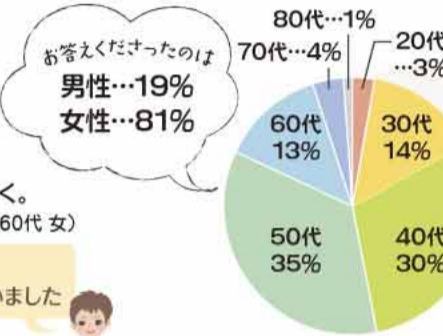

英語のスキルアップのために毎日英語で日記をつけようと思ってます。無理すると継続出来ないのので1日3〜5文での日記を継続したいです。(7385 クロマメさん 50代 男)

エンディングノートを書く。
(14422 アリエルのママさん 60代 女)

習慣にするのって、なかなかね〜

母85歳の時、まだ早いと言いました

読書の習慣をつける事。
(15446 むーちゃんさん 50代 男)

定年退職するため、再就職先を探します。
(9248 クロクマさん 60代 男)

自分に自信を持ってね

働きます、主婦でしたが、社会復帰。
(10428 はなママさん 40代 女)

編集長の私、ナント専業主婦歴10年後の復帰からの今!

*数字はPIPOメンバーズナンバーです。

将棋。孫の相手をするためです。
(5783 三紀夫さん 60代 男)

中国語学習。(8134 さくら散歩さん 70代 男)

ピアノ。(14128 のんのんさん 60代 女)

やりたいことリスト 作んなきゃね

いいですね〜

今年から始めようと思ってること

対象:PIPOモバイルメンバーズ アンケート実施日(2024年1月1日〜3日)有効回答316

つて、何からはじめよう? 新しい年、何かを始めるグッドタイミングです。PIPOメンバーズの皆さんに、聞いてみました!

PIPOスタッフの今年始めたいこと

友人から手作りの味噌玉を頂いてから、子どもの好物になりました。今年は色々な味噌玉を家族で作りたいです。
(ビーチ Assistant)

脳の活性化に全身の筋肉に助けをもらう。毎日20分の筋肉トレーニングを1年続けてみる。病院には行かないと決めたのでオムロンの血糖値測定スマートウォッチを1/26までに買う。
(タッキー Boss)

日記をつけて、丁寧に生きる。
(まごねえ Chief Editor)

健康的に体力づくりとヘルシーな料理を増やしたいです。
(サッカー Assistant)

美意識を育てなოს!
(ミンフ Assistant Editor)