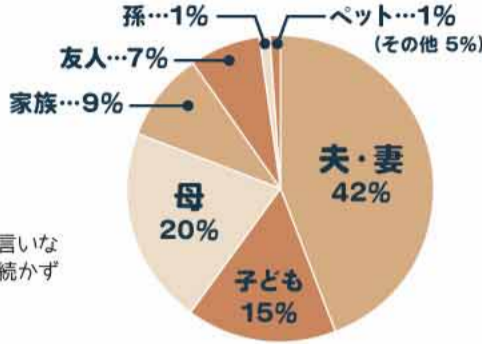

2024年 ぴぼのテーマは

感謝と健康

まずは
一番身近な人に
感謝の気持ちを伝えましょう。

質問 誰に感謝を伝えたいですか？

ぴぼメンバーズにアンケート実施 2023/12/1~12/3 有効回答189

「ありがとう」でつながる
優しく豊かな暮らしに！

今私たちがここに居ること、そして笑顔で暮らせることは、家族や友人、ご近所さんを始め、職場の仲間、といった周囲のたくさんの人々の支えがあるからこそです。決して自分ひとりだけで生きていられるわけはありません。

常に周囲への感謝の気持ちを持ち、お互いに信じ合い、わたしたちのまちを優しい空気で包まれた豊かなまちにしていきましょう！

2024年ぴぼは、そんな感謝の心で毎日健康に送れるような情報をお届けします。

大人のクラブ活動に参加されてる方々へ
いつも楽しく付き合ってくださいありがとうございます。沢山の友だち出来てうれしい、いろいろ活動範囲が広がりがウキウキの日々です。

14007 ケイコさん 70代

めぐみさんへ 何十年も親友でいてくれてありがとう！これからもずっと宜しくね！
8418 apoさん 50代

カズくんへ 離婚しても私を支えてくれてありがとう。私はカズくんのこと、ソウルメイトと思ってるよ。
8225 あきちゃんさん 60代

やっちゃんへ 私がキツイ言い方をしても怒らないでいてくれてありがとうございます！
4633 モモクロさん 50代

ごちゃへ まだ2歳なのに一生懸命妹の面倒をみてくれてありがとう！
14771 だゆきさん 30代

ゆうへ いつも愛情を持って接してくれてありがとう(*^^*)
11638 ゆいはるパパさん 40代

しんへ 単身赴任で頑張ってくれてありがとう。体に気をつけて頑張ってくださいね。
10687 三人のママさん 40代

旦那さんへ 私の人生を楽しく、豊かにしてくれてありがとう。これからもよろしく。
5538 ぎんのすけさん 50代

妻へ 家事を滞りなく進めてくれるおかげで、勝手気ままに余生を過ごせています。
5783 ミックさん 60代

奥さんへ 退職後健康で毎日元気で過ごしてられるのは、あなたの愛のおかげです、ありがとう。
15620 タケちゃんさん 70代

女房殿へ 飲みすぎと文句(?)を言いながらも毎晩のつまみ。同じものが続かず作ってくれて感謝しています。
11961 としさん 60代

奥様へ いつもいつも明るい笑顔、明るい雰囲気、おいしい料理ありがと。おかげで仕事もがんばれています。
14966 うもきさん 40代

おさむさんへ 時には可愛いと言葉で伝え、感謝の言葉を言うことで、私は貴方にとって可愛い人でありたい、良き妻でありたいと思いい、仕事に励み、主婦業はそこそこですが、頑張ることができています。心から感謝しており、心から頼りにしております。
6374 みきみつきいさん 50代

※数字はPIPOメンバーズナンバーです

※ここに掲載しきれなかった感謝のコメントは2023年末にぴぼのホームページにて公開します

トヨタすまいるライフは「本気で住まいを考える」あなたの人生のサポーター

住まいに関する情報満載のイベントであなたの本気を応援します。

- 注文住宅
- 分譲マンション
- 中古住宅
- 住み替え
- 資金計画
- 建売
- リフォーム
- 中古マンション
- 土地探し
- 高齢者向け賃貸住宅

2024
1/13~21日
開催 (1/17(水) 休館)
会場: すまいる館

「すまいる博」の詳しい情報はコチラから！

12/21(水)より公開

創立55周年記念
すまいる博 2024

家活フェスタ

老後の住まいが心配
払い続ける家賃が資産になったらいいのに…
家族の将来はどうなるの？

もっとのびのびと子育てしたい！
通勤や通学など生活環境を改善したい

親との同居を考慮中

こんな方はぜひ、すまいる博2024にお越しください！

ファミリーで楽しめるイベントも盛りだくさん！

1/13 [土] 餅つき体験 & 紅白餅プレゼント
①11:00~ ②14:00~
[先着150名様] ※なくなり次第終了

1/21 [日] わんわん動物園がやってくる
●わんちゃん触れ合いコーナー
●お散歩体験 ●わんちゃんしつけ講座
10:00~16:00
(動物取扱業者等) (※)アイビーシー・わんわん動物園(岡崎市大平町44-1)展示/18号館2階292-2号/118.10.5~RB.10.4岩田栄司

1/13 [土] 1/14 [日] 1/20 [土] 1/21 [日] キッチンカー

上記以外にも楽しいイベントの数々をご用意しています！

ぴぼ読者から編集室に寄せられた声

息子がもうすぐ2歳です。子ども園のうちに家を持ちたいと妻は考えているようです。でも何から始めたらいいかわからないので、とにかくすまいる博に行ってみようと思っています。(たあ君パパさん 20代 男性)

今、賃貸のマンションで暮らしていますが、ゆくゆくは実家に入るのかなと、思っています。お金のことや、リフォームについて興味があるので、一度相談に行きたいと思っています。(アーさん 30代 女性)

今年結婚するのですが、祖母から早く家を建てた方がいいと言われました。まずはマンション暮らしですが、彼と一緒にすまいる博に行ってみようと思っています。(さくらさん 20代 女性)

「トヨタすまいるライフ」の記事は参考になりました。「すまいる博」には時々、出掛けています。これからも家づくりの情報提供をお願いします。(みーさん 30代 女性)

- **P** たくさん見ましよう
- **P** 家づくりの知識が提供されます
- **P** 家づくりのお悩み解決
- **P** さまざまな角度からセミナーを開催。土地の選び方、間取りや家事動線の考え方、素材についてなど、知って得する情報が満載！

55年の感謝の気持ちを込めて、わたしたちが本気で企画します

いつも「すまいる博」にご来場いただきまして、心から感謝申し上げます。毎日の暮らしを支える「住まい」、そしてこの地域で「住まい」トヨタすまいるライフ」とイメージしていただけるよう、土地開発から自然共生、防犯など地域のサポーターを目指して努力しています。

2024年初めの「すまいる博」は、「本気で住まいを考える」方のための企画にします。家づくりは、決断の積み重ねです。良い決断をしていただくために我々55年の経験と知識を存分に提供させていただきます。ぜひお越しください。会場でお待ちしています。

子育て世帯 夫婦世帯 同居世帯 シングルライフ シニアライフ あなたの状況に合わせた、理想の暮らしを聞かせてください。

トヨタ すまいる ライフ株式会社