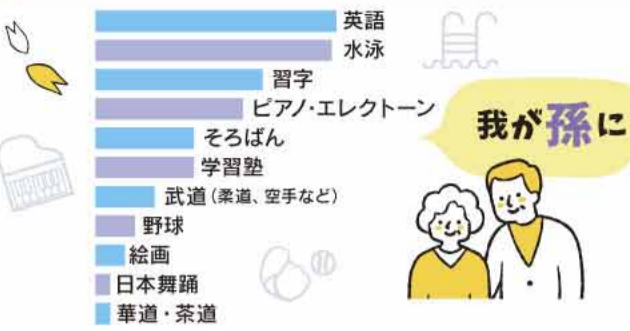

我が孫に

●物の値段がいろいろ上昇する中にあり生活は楽ではない。しかし、かわいい孫には、習い事には費用補助も必要かと思えます。(11138)

●各年代で学んでおいた方が身のためになるものがある。(10887)

●習い事をする事によって新しい世界を知ることや人との出会いがあったりして有意義な毎日が送れると思う。子供や孫となるとこれからの人生を左右する可能性も多くなってくると思う。(12671)

*数字はPIPOメンバーズナンバーです

2023年に子どもや孫に始めて欲しい習い事

習い事アンケートに寄せられた皆さんからの意見をご紹介します!

[2023年に始めてみたい習い事 子どもや孫に始めて欲しい習い事] アンケートより ●実施日:2022年11月2日~6日

我が子に

- ●本人が興味、やる気を持ってできることなら、できるだけサポートをしたい。
- ●どの習い事が子どもが好きなのか、子どもに合ってるのか、子どもの能力を伸ばすのか…。限りある時間と金銭面と通える場所にもよるので、永遠の悩みです。
- ●子供が小さい頃、書道とピアノを習わせようとしたけど頑なに断られました。大きくなってから、あの時無理矢理でも習わせてくれたら良かったのと言われてショックを受けました。
- ●沢山の習い事してきたので、自分の子どもにも何でもやらせてあげたいです。将来、選択肢が広がります。