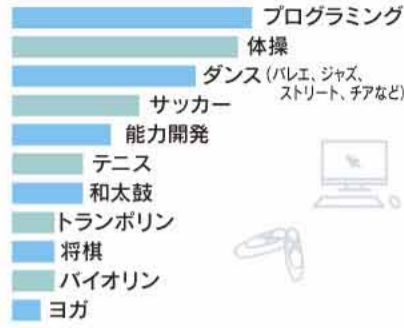

※詳しくはスタッフにお尋ねください

ご来店プレゼント

期間中ご来店の方へ
便利なたまたご調理器
ピヨコちゃん
プレゼント

※1家族様1点 ※数に限りがございます
※写真はイメージです

フリードリンクコーナー
あります！

フリードリンク
ZORBEEBEE-CREW

当店購入車は
オイル交換
ずっと無料
アフターフォローも
おまかせ

軽 買取価格に
自信アリ
限界ギリギリ査定

●習い事をする事によって新しい世界を知ることや人との出会いがあったりして有意義な毎日が送れると思う。子供や孫となるとこれからの人生を左右する可能性も多くなってくると思う。(12671)

*数字はPIPOメンバーズナンバーです

2023年に子どもや孫に始めて欲しい習い事

習い事アンケートに寄せられた皆さんからの意見をご紹介します!

[2023年に始めてみたい習い事 子どもや孫に始めて欲しい習い事] アンケートより ●実施日:2022年11月2日~6日

我が子に

- 本人が興味、やる気を持ってできることなら、できるだけサポートをしたい。
- どの習い事が子どもが好きなのか、子どもに合ってるのか、子どもの能力を伸ばすのか…。限りある時間と金銭面と通える場所にもよるので、永遠の悩みです。
- 子供が小さい頃、書道とピアノを習わせようとしたけど頑なに断られました。大きくなってから、あの時無理矢理でも習わせてくれたら良かったのと言われてショックを受けました。
- 沢山の習い事してきたので、自分の子どもにも何でもやらせてあげたいです。将来、選択肢が広がります。