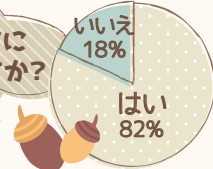

Facebook pipohenshushitsu

「PIPOメンバーズ」とは

豊田市で31年間一般のご家庭にポスティング  
でお届けし続けているタブロイド判とよたの  
宅配情報紙PIPOの熱心な読者で構成されて  
いる組織。PIPOはメンバーズを対象に、この  
地域のまちや企業についてさまざまなアン  
ケートを実施しています。  
(登録者11,780名 2022/10/5 現在  
※タウンアンケート対象はモバイルメンバーズ約5,000名)

今月の  
聞いちゃい  
ました!

第7回 アンケートテーマ

アンケート実施日 2022/9/16 ~ 9/24 ●有効回答数: 314

## 長久手市について

長久手市に  
行ったことは  
ありますか?

ジブリパークに  
興味はありますか?

長久手市のイメージや  
豊田市との違いは?

おしゃれなカフェが多い気がします。  
あと、市全体が綺麗で広い公園や  
広場が多いかなと思います。

No.10924 ぼによさん (30代)

若者の街、新しいものを  
どんどん取り入れている。

No.11726 和ちゃんさん (70代)