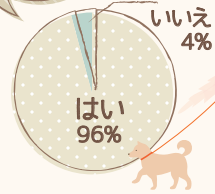

# タウンアンケートで「ひまわり」エリアを丸裸!!

Vol.7

こんにちは、とよたの宅配情報紙 PIPPO です!  
第7回は「長久手市」について、PIPOメンバーズの皆さんにお聞きしました!  
もうすぐジブリパーク第1期がオープンということで、  
全国から注目を集めていますね!

PIPOマスコットキャラクター  
ぴぼちゃん

とよたの宅配情報紙  
PIPO

ホームページ pi-po.jp

Instagram pipo\_toyota

Facebook pipohenshushitsu

「PIPOメンバーズ」とは

豊田市で31年間一般のご家庭にポスティング  
でお届けし続けているタブロイド判とよたの  
宅配情報紙PIPOの熱心な読者で構成されて  
いる組織。PIPOはメンバーズを対象に、この  
地域のまちや企業についてさまざまなアン  
ケートを実施しています。  
(登録者11,780名 2022/10/5 現在  
※タウンアンケート対象はモバイルメンバーズ約5,000名)

今月の  
聞いちゃい  
ました!

第7回 アンケートテーマ

アンケート実施日 2022/9/16 ~ 9/24 ●有効回答数: 314

## 長久手市について

長久手市に  
行ったことは  
ありますか?

ジブリパークに  
興味はありますか?

長久手市のイメージや  
豊田市との違いは?

おしゃれなカフェが多い気がします。  
あと、市全体が綺麗で広い公園や  
広場が多いかなと思います。

No.10924 ぼによさん (30代)

若者の街、新しいものを  
どんどん取り入れている。

No.11726 和ちゃんさん (70代)