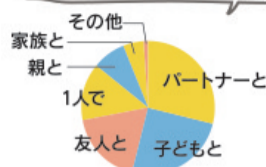

PIPO
メンバーズ
アンケート

もしも、
びぼが国内旅行を
企画するとしたら、
何を求めますか?

- そこでしか食べられない「食べ物」
- どうしても行っておきたい観光地
- そこでしか見られない「絶景」
- そこでしかできない「体験」
- そこでしか入れない「温泉」
- 非日常の時間
- 新しい出会い

こんなご要望も届いております。

旅行会社が企画している「日帰りバス旅行」は未就園児が参加不可なんです。ぜひ子どもと一緒に参加出来る旅行を!

5472 いちごさん (30代)

他のバスツアーでは行かないようなマニアックなことが行ってみたいです。

11042 らさん (50代)

観光場所では、じっくりと時間を取る。ちょっとかじる程度では、行った気分にならない。

9357 にしやんさん (60代)

子連れでも、気兼ねなく参加できる日帰り旅行ツアーがあるといいなあと思います。

7495 やまこさん (30代)

団体での移動は楽ですが、時期によっては現地集合、現地解散もありかと思ます。道中は各々楽しめれば良いのでは。

11799 ずきちゃんさん (50代)

主婦は朝晩のご飯の支度や家事があるので、朝早過ぎず夜遅すぎず、がいいと思います。

12097 スズキキョウコさん (40代)

*数字はPIPOメンバーズナンバーです

読者の皆様のご期待に沿えるよう頑張りますね!
でも! 只今スタッフ不足に悩まされております。楽しいことの実現には、少しパワーが足りません...ヘルプ。

参加するならだれと?

日数は?

実施日は?

移動手段は何がいい?

メダリオン・ベルグラビアリゾート GOLF & HOTEL

宿泊プランは【ほっと一息岐阜の旅キャンペーン】・【GO-TOトラベル】等公的観光業支援事業の対象となります。詳しくは各キャンペーンのホームページをご覧ください。

ホテル宿泊
基本料金 1泊2食付 ¥12,500
食料なし ¥6,800
※サービス料は別途となります。

宿泊ゴルフ (1泊2食付 最大1.5R)
基本料金 [平日] ¥20,300
[土日祝] ¥25,950
※サービス料は別途となります。