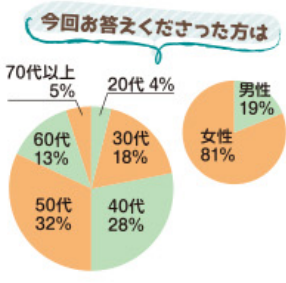

ご来店プレゼント 期間中ご来店の方にプレゼント! イージーミニチョッパー

あっという間にみじん切りが完成! 薬味などちょっとだけすぐ欲しいときはおまかせ

※1家族様1点 ※カラーは選べません ※写真はイメージです

オールメーカー取扱! 軽自動車 常時100台展示!

当店購入車は オイル交換ずっと無料 アフターフォローもおまかせ

期間限定特別低金利・高価買取

軽四専門 メガタウンとよた

高橋自動車販売株式会社 豊田市丸山町3-41-3 (西松屋さん向かい)
TEL 0565-24-0660 ■OPEN 10:00~19:00 ■年中無休 www.t-car.com

LINE お得な情報配信中!

東名高速道路 豊田IC 豊田駅前 豊田市民文化会館 新上野母駅 市役所 三河豊田駅 三交ホテル トヨタ本社工場

2022年に始めたいことランキング!

- 1 趣味
- 2 勉強
- 2 運動
- 3 貯蓄・投資
- 4 仕事
- 5 家事
- 6 習い事
- 7 断捨離

PIPO2月号の「みんなはどう?」アンケートに寄せられた、20代~70代の皆さんの「2022年始めたいこと」大公開!

●アンケート実施: 2022年1月17日~1月31日 ●有効回答79
みんなはどう? アンケートへの参加は、PIPOメンバーでない方もOK。お気軽にご参加ください!

ちょっとだけ 勇気とやる気 この春 始める!!

3月...春...
なんとこの春...
ワクワクします。
新年に誓った「今年こそ!」
あなたも、何を始めますか?

《年代別》始めたいこと何ですか?

40代のみなさんは?

美意識高めるためにダイエット
家庭菜園
NISAをやってみよう
友達と大好きなアーティストのライブに行きたい
料理のレパートリーを増やしたい
もう少し、自分や家の事もしたい
投資を本格的に
編み物でもっといろいろな物を作りたい
世界遺産検定1級取得を目指す
もっと運動がしたい
新生活が始まるので、やりくり上手になりたい
片付け