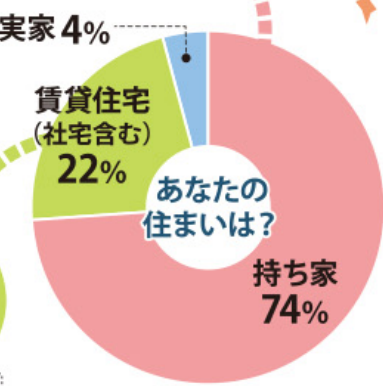

詳細は右記QRコードからお問い合わせください。

動画配信中!

持ち家が賃貸か

あなたとあなたの家族にとって「家」とは？

ぴぼメンバーズアンケート

337名の方が
お答えくださいました。

*対象：30代以下の方1,235名、40代以上の方2,494名
*有効回答：30代以下の方122名、40代以上の方215名
*アンケート実施日：2021年10月28日～11月1日

永遠のテーマ。持ち家が賃貸か！

改めてぴぼメンバーズの皆さんに聞いてみました。今回は世代を分けてアンケートを実施。結果、合計337名の方がお答えくださいました。

今月号では、**関心度の高い30代以下の122名の方のご意見をご紹介します。**

賃貸にお住まいの方

将来マイホームが欲しいですか？

はい 74.1%

マイホームが欲しい理由は？

- 他人の生活音を気にしたくない
- 子どもができれば騒音トラブルを避けたい
- 収納が欲しい
- 1人1部屋欲しい
- 子どもに自分の部屋をあげたい
- 家賃がもったいない、どうせなら資産にしたい
- ローンを返し終えたら老後安心して生活できそうだから