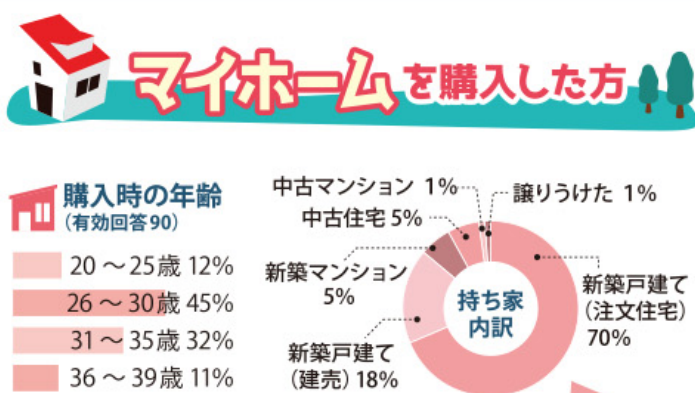

学校や大企業様にご利用いただいています。年間100,000件の実績があります!

迅速・丁寧・誠実に一般住宅や店舗、事務所等の鍵の取り付け、交換を行います。

株式会社 アイルロックアンドセキュリティ
愛知県豊田市東新町6-5-1
[Webサイト] <https://kagi-bouhan.shop/recommend/>

●内閣総理大臣認可 ●国家公安委員会: 国公委生発第65号
●日本ロックセキュリティ協同組合正組合員

詳細は右記QRコードからお問い合わせください。

動画配信中!

持ち家が賃貸か

あなたとあなたの家族にとって「家」とは？

ぴぼメンバーズアンケート

337名の方が
お答えくださいました。

*対象：30代以下の方1,235名、40代以上の方2,494名
*有効回答：30代以下の方122名、40代以上の方215名
*アンケート実施日：2021年10月28日～11月1日

永遠のテーマ。持ち家が賃貸か！

改めてぴぼメンバーズの皆さんに聞いてみました。今回は世代を分けてアンケートを実施。結果、合計337名の方がお答えくださいました。

今月号では、**関心度の高い30代以下の122名の方のご意見をご紹介します。**

賃貸にお住まいの方

将来マイホームが欲しいですか？

はい 74.1%

マイホームが欲しい理由は？

- 他人の生活音を気にしたくない
- 子どもができれば騒音トラブルを避けたい
- 収納が欲しい
- 1人1部屋欲しい
- 子どもに自分の部屋をあげたい
- 家賃がもったいない、どうせなら資産にしたい
- ローンを返し終えたら老後安心して生活できそうだから