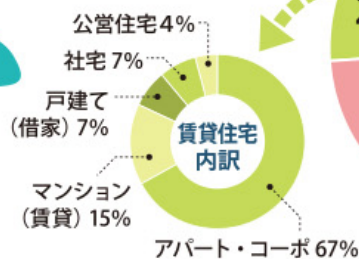

学校や大企業様にご利用いただいています。年間100,000件の実績があります!

迅速・丁寧・誠実に一般住宅や店舗、事務所等の鍵の取り付け、交換を行います。

株式会社 アイルロックアンドセキュリティ
愛知県豊田市東新町6-5-1
[Webサイト] <https://kagi-bouhan.shop/recommend/>

●内閣総理大臣認可 ●国家公安委員会: 国公委生発第65号
●日本ロックセキュリティ協同組合正組合員

詳細は右記QRコードからお問い合わせください。

動画配信中!

持ち家が賃貸か

あなたとあなたの家族にとって「家」とは？

ぴぼメンバーズアンケート

337名の方が
お答えくださいました。

*対象：30代以下の方1,235名、40代以上の方2,494名
*有効回答：30代以下の方122名、40代以上の方215名
*アンケート実施日：2021年10月28日～11月1日

永遠のテーマ。持ち家が賃貸か！

改めてぴぼメンバーズの皆さんに聞いてみました。今回は世代を分けてアンケートを実施。結果、合計337名の方がお答えくださいました。

今月号では、**関心度の高い30代以下の122名の方のご意見をご紹介します。**

賃貸にお住まいの方

将来マイホームが欲しいですか？

はい 74.1%

マイホームが欲しい理由は？

- 他人の生活音を気にしたくない
- 子どもができれば騒音トラブルを避けたい
- 収納が欲しい
- 1人1部屋欲しい
- 子どもに自分の部屋をあげたい
- 家賃がもったいない、どうせなら資産にしたい
- ローンを返し終えたら老後安心して生活できそうだから