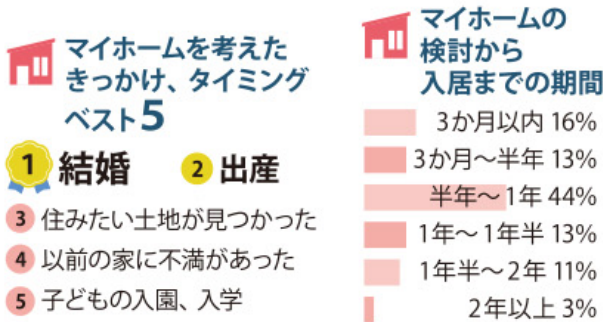

防犯性が高くなります! もう鍵は要りません! ほとんどのドアに取付可能!

指紋認証で開く! 暗証番号で開く! ICカードで開く!

鍵でお困りの方、今すぐご連絡ください!

フリーダイヤル フリーダイヤル シキュー

0120-0120-49

24時間 365日 サポートで不安を解決!

万が一の鍵のトラブルもご相談ください

- 玄関鍵閉じ込み解錠 ●錠前交換/修理
- 金庫解錠/修理 ●防犯カメラ取り付け
- 車の鍵開け・作成

学校や大企業様にご利用いただいています。年間100,000件の実績があります!

迅速・丁寧・誠実に一般住宅や店舗、事務所等の鍵の取り付け、交換を行います。

株式会社 アイルロックアンドセキュリティ
愛知県豊田市東新町6-5-1
[Webサイト] <https://kagi-bouhan.shop/recommend/>

●内閣総理大臣認可 ●国家公安委員会: 国公委生発第65号
●日本ロックセキュリティ協同組合正組合員

詳細は右記QRコードからお問い合わせください。

動画配信中!

持ち家が賃貸か

あなたとあなたの家族にとって「家」とは？

ぴぼメンバーズアンケート

337名の方が
お答えくださいました。

*対象：30代以下の方1,235名、40代以上の方2,494名
*有効回答：30代以下の方122名、40代以上の方215名
*アンケート実施日：2021年10月28日～11月1日

永遠のテーマ。持ち家が賃貸か！

改めてぴぼメンバーズの皆さんに聞いてみました。今回は世代を分けてアンケートを実施。結果、合計337名の方がお答えくださいました。

今月号では、**関心度の高い30代以下の122名の方のご意見をご紹介します。**

賃貸にお住まいの方

将来マイホームが欲しいですか？

はい 74.1%

マイホームが欲しい理由は？

- 他人の生活音を気にしたくない
- 子どもができれば騒音トラブルを避けたい
- 収納が欲しい
- 1人1部屋欲しい
- 子どもに自分の部屋をあげたい
- 家賃がもったいない、どうせなら資産にしたい
- ローンを返し終えたら老後安心して生活できそうだから