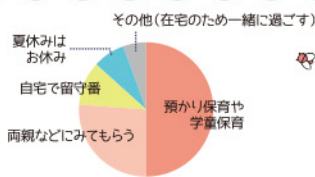

「夏休みのお昼ごはんについて聞きました。」
ついに始まった夏休み。子どもたちとたっぷり過ごせるのは嬉しいけれど、どうしても困るの毎日のご飯づくり。健康のためにも栄養たっぷりメニューが理想だけど、夏の台所仕事はさっと済ませたい。今回の回答者の内訳は、お仕事もされているママが65.5%!! 働いていても、ママに夏休みのための準備は、今回はPIPOメンバーズアンケートのママクラブのみならず、

ポイントゲットキャンペーン開催中!

7月31日(日)まで

無料!
新規会員登録で
1,000ポイント
(1,000円分)
全員にプレゼント!

さらに
期間中のご注文・お届けで
商品代金の
10%ポイント
(上限500P)
プレゼント!

*1ポイント=1円

注文方法

1. 好きな店舗を選びます
2. お支払い方法とお届け先を記入
3. 届くのを待ちます

[配達時間 11:00 ~ 21:00]

注文可能店舗や配達可能エリアなどはホームページでご確認ください

https://t-cago.com/
ディーカゴ 検索