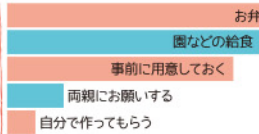

### 夏休みのお昼ごはん、おすすめのレシピを教えてください。

●私に家にいる時は、クレープ生地を焼いて具は好きな物を巻いて食べています。(1553 あけさん) ●素麺を沸騰した鍋に入れて10秒かき混ぜたら火を止めて8分~10分放置すると、普通に茹でるよりぬめらずに美味しい。グツグツ煮なくていいから香くない。(5920 しまさん) ●肉や野菜などいろいろたくさん種類にのせて、ポン酢、ドレッシング、マヨネーズ、ジュレなどなんでも好きなものをかけて好きな味にして食べる。味変しながら楽しめる。(8718 まみりあさん) ●シンプルにおにぎり! 簡単だしお腹も満たされて腹持ちがいい。家で食べるならあとは即席みそ汁と漬物や冷凍食品で十分。(10975 なーちーねさん) ●ねばねば丼(刺身、とろろ、オクラ、めかぶ)を切つてのせるだけ。(11819 さつさん) ●手作りピザを子どもと一緒に作る。こねるのも楽しいし、トッピングやソースを変えれば、意外と飽きない。(12785 めーびーさん) ●夏野菜の焼き浸しを作っておいて、そうめんにかけて食べると野菜もとれるし作り置きもできるし便利です。(13732 ごろごさん)

### 寄せられたコメントの一部を紹介します!

●いつものおかずでもお弁当箱に詰めるだけで子どもたちはテンションが上がって食べる気がします(笑)料理が得意ではないのでメニューをあれこれチャレンジするよりも、廊下や子ども部屋にシートを置いてピクニックごっこをするなどシチュエーションを工夫しています。(10005 かをりんさん) ●夏のお昼ごはんはそのまま置いておくのは怖い冷蔵庫では子供の出し入れが気になるので、保冷バッグに皿ごと入れます。保冷剤と一緒に。そうすると冷たくなりすぎずそのまま温めなくても苦にならないようです。(10872 りゅりさん) ●お昼ごはん、毎日頑張るのはつらいのでたまにはレトルトや宅配に頼るのがいいと思います。頑張っしんどいより、サボって笑顔。(13362 スミッコマリさん)

### お仕事がある日、お子さんのお昼ごはんはどうしていますか?