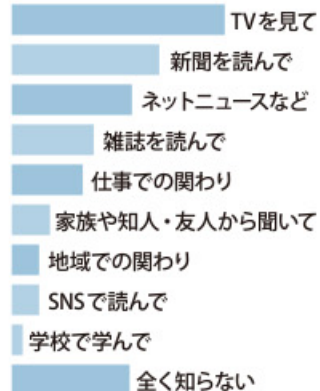

「SDGs」の内容を どうやって知りましたか? (複数選択可)

PIPOメンバーズ 5月号読後アンケート

「SDGsについて」 245名の方がお答えくださいました!

*アンケート実施日2021年4月22日～4月30日
*PIPOメンバーズ対象:有効回答245