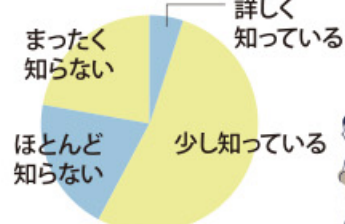

「SDGs」の内容について どの程度知っていますか?