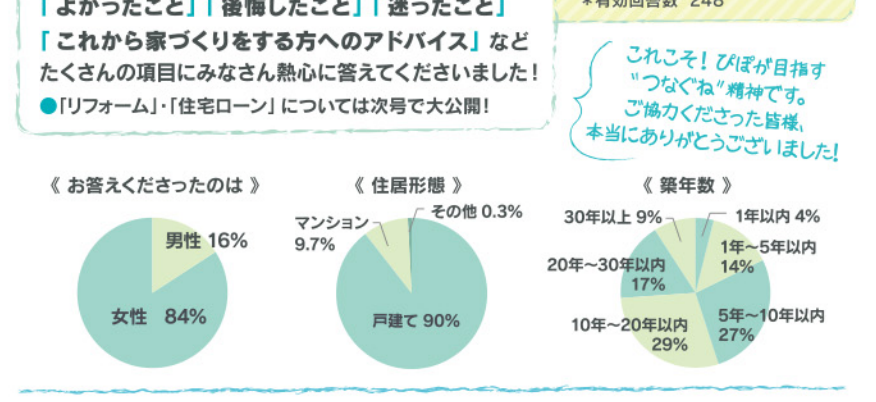

**家づくりの
経験者は語る**

**家づくりで、
まず迷ったことは
何でしたか?**

建売か自由設計か
予算
戸建かマンションか
間取りや部屋数
業者さん選び
立地

新しい時代の家づくりを考える

家づくり 経験者は語る! [第1弾]

二世帯同居
土地購入 P8へ!

PIPOモバイルメンバーの
「戸建て」「分譲マンション」にお住まいの
約2000人に聞きました。

*アンケート期間 2020.9/29~10/1
*有効回答数 248

「よかったこと」「後悔したこと」「迷ったこと」
「これから家づくりをする方へのアドバイス」など
たくさんの項目にみなさん熱心に答えてくださいました!
●「リフォーム」「住宅ローン」については次号で大公開!

**「家づくり」
経験者からの
アドバイス**

●いろんな家を見て、どうしても譲れないところ、妥協してもいいところをはっきりさせておくの良いかも。
[5770 ゆきちさん] ●どんな家族構成で、何をメインに大事にしたいかを考えて、間取りや立地を考えたほうが良いと思います。
[5920 しまさん] ●どちらか片方が決めてしまうのではなく、夫婦で業者や間取りについて何度も話し合っ決めてのをおすすめします。[10980 エスさん] ●土地選びもマンション選びも縁だと思ふ。縁があったら、ふっと湧いて出てくるもの。急がず焦らず縁を待つと気に入ったものに出会えると思う。[11007 助六さん] ●今はインスタ等で情報収集が簡単に出来るので、よく調べてからの方がよいです [11358 なかしさん] ●道路からの目線などもしっかり考えたいと思います。[11819 さっちゃんさん] ●洗濯物を外に出す方は軒の長さを考えた方がいいです。[12097 きむきむさん] ●ライフステージを考えながら家作りを考えるべき。[12427 あーさん] ●子育てウチの売り文句は聞かない方がいい、子供はすぐに大きくなって出ていく。[13069 にんさん] ●周りの環境など、見て決めたほうが良いです。朝、昼、夜、光の入り方や、騒音(例:車の音、寺の鐘など)を確認した方がいいと思います。[13195 こじとさん] ●日頃から家を建てた人の体験談(まさに PIPO様のアンケート!)や家の展示会を見てイメージやまとめをしておくといいです! [13312 さやさん]

**これから
家づくりを考える方
へのアドバイス!**

情報収集をしっかりしてください!

- 間取りや動線を十分考えて!
- こだわりを持って、家づくりをしましょう。
- 将来や住んだ後を想像しながら、打ち合わせをしましょう。
- 業者さん選びが大切です。
- 周辺環境の確認をしっかりとった方がいいですよ。
- 焦らずに!

**これから同居する方
へのアドバイス!**

- 物理的に別にする(間取りなどを工夫する)
- お互いになんでも相談して暮らす
- 気持ちよく過ごせるようお互いに考える
- 距離感を大事にする

**「二世帯同居」
経験者からの
アドバイス**

●将来を考えると、住んでる間はドア共通で相続にそなえ、最終的に完全別にできるように、間取りや水道、電気などわける方がいいかも。
[2534 おがさん] ●結婚と同時の同居が良いです。
[3916 ともかなママさん] ●完全二世帯同居とかならいいけど、相当な覚悟が必要です。
[8418 apoさん] ●思ったことは伝えたほうが良いです。
[9762 おっぺけさん] ●感謝を忘れず、言葉で伝える。
[10363 なこさん]

**同居で良かったことは
ありますか?**

- 子育てに協力してくれる
- 助け合える
- 分離型で独立
- 家事分担など生活面

**後悔していることは
ありますか?**

- 生活リズムの違い
- 干渉される
- 住宅の仕様
- 気遣いが必要
- 金銭感覚の違いや金銭負担

**二世帯同居の
経験者は語る**

**同居しているのは
どなたですか?**

その他
子ども世帯
義両親
実両親

**今も二世帯同居を
していますか?**

いいえ
はい

**迷ったことは
ありましたか?**

1. 1位 生活費などの分担
2. 2位 駐車場の広さ
3. 3位 上手くやっていけるかどうか
4. 4位 間取り