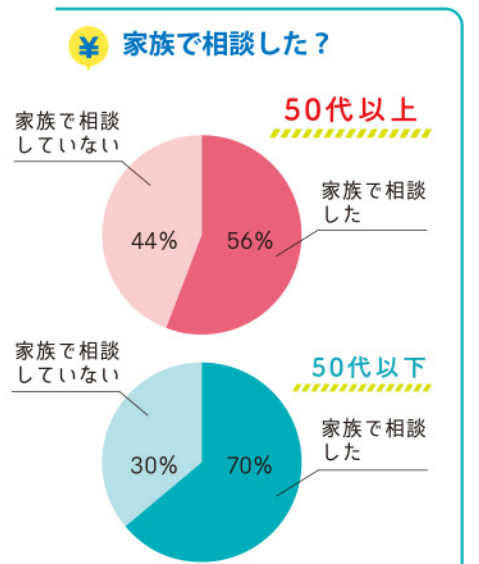

300名以上の方がお答えくださった「特別定額給付金アンケート」

— 1人10万円の特別定額 —

300名以上の方がお答えくださった「特別定額給付金アンケート」。今回は、50代以上の方と50代以下の方のご家庭では、どんなだったのかをまとめてみました。

お答えくださった
302名の内訳

50代以上 36%
50代以下 64%

PIPOメンバー302名がお答えくださいました。
実施期間：2020.7.3～7.5

PIPOメンバー限定プレゼント