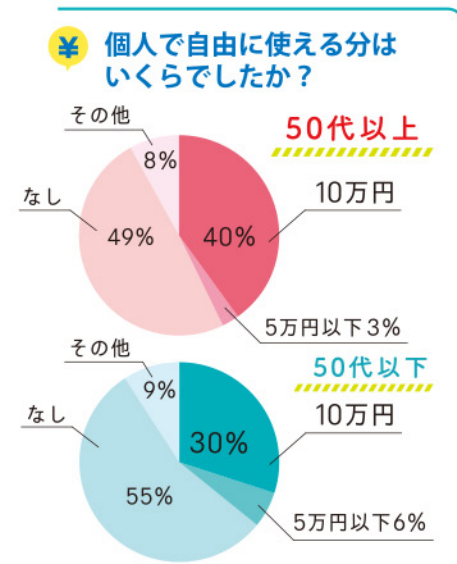

300名以上の方がお答えくださった「特別定額給付金アンケート」

— 1人10万円の特別定額 —

300名以上の方がお答えくださった「特別定額給付金アンケート」。今回は、50代以上の方と50代以下の方のご家庭では、どんなだったのかをまとめてみました。

お答えくださった
302名の内訳

50代以上 36%
50代以下 64%

PIPOメンバー302名がお答えくださいました。
実施期間：2020.7.3～7.5

PIPOメンバー限定プレゼント

げその唐揚げ(通販限定) & えびせんいろいろ

2商品1セット(1,000円相当) 20名様

プレゼント応募の詳細はこちら

えびせんべいの里 TEL 0569-82-0248 ●通販受付時間 AM8:00～PM5:00
〒470-2403 愛知県知多郡美浜町大字北方字吉田流52-1 ●店舗営業時間 AM8:00～PM5:00
えびせんべいの里オンラインショッピング 検索 <http://www.ebisato.shop/> ※詳しくはお問い合わせください