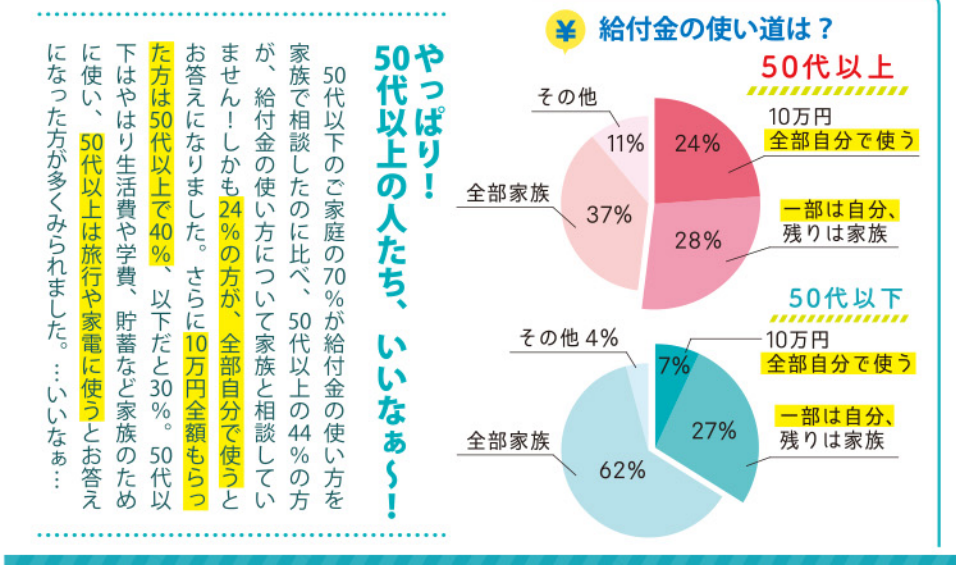

300名以上の方がお答えくださった「特別定額給付金アンケート」

— 1人10万円の特別定額 —

300名以上の方がお答えくださった「特別定額給付金アンケート」。今回は、50代以上の方と50代以下の方のご家庭では、どんなだったのかをまとめてみました。

お答えくださった
302名の内訳

50代以上 36%
50代以下 64%

PIPOメンバー302名がお答えくださいました。
実施期間：2020.7.3～7.5

PIPOメンバー限定プレゼント

げその唐揚げ(通販限定) & えびせんいろいろ

2商品1セット(1,000円相当) 20名様

プレゼント応募の詳細はこちら

えびせんべいの里 TEL 0569-82-0248 ●通販受付時間 AM8:00～PM5:00
〒470-2403 愛知県知多郡美浜町大字北方字吉田流52-1 ●店舗営業時間 AM8:00～PM5:00
えびせんべいの里オンラインショッピング 検索 <http://www.ebisato.shop/> ※詳しくはお問い合わせください