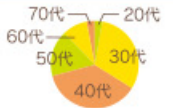

10731 まいまいさん(30代)

結婚して旦那さんの実家を
建て替えるタイミングで
二世帯住宅を建てることを考え、
結果、二世帯住宅を建てた。

10005 かをりんさん(30代)

建て替えをしたり、
リフォームするご近所さんが
増えたので、うちもそろそろ
かなって思った

10828 うるとらっぴーさん(40代)

ローン考えた時に
早めがいいと思ったことと
子供が生まれたタイミングで
持ち家の方がいいと思った

9489 さえちゃんさん(40代)

リフォームを
考えていて
どんな仕様にしようか
考えている。

10872 リゅりあさん(40代)

築年数が経っていること、
親の年齢が上がったことで
リフォームを考えた。

5077 あみさん(30代)

アンケートからみえた 家づくり 成功のヒント!!

現在のお住まいの
築年数は

答えてくださったのは