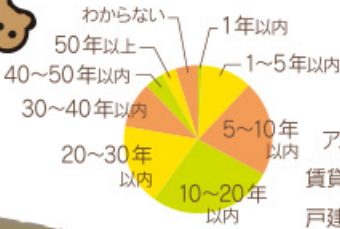

10731 まいまいさん(30代)

結婚して旦那さんの実家を
建て替えるタイミングで
二世帯住宅を建てることを考え、
結果、二世帯住宅を建てた。

10005 かをりんさん(30代)

建て替えをしたり、
リフォームするご近所さんが
増えたので、うちもそろそろ
かなって思った

10828 うるとらっぴーさん(40代)

ローン考えた時に
早めがいいと思ったことと
子供が生まれたタイミングで
持ち家の方がいいと思った

9489 さえちゃんさん(40代)

リフォームを
考えていて
どんな仕様にしようか
考えている。

10872 リゅりあさん(40代)

築年数が経っていること、
親の年齢が上がったことで
リフォームを考えた。

5077 あみさん(30代)

アンケートからみえた 家づくり 成功のヒント!!

現在のお住まいの
築年数は

答えてくださったのは

住居形態は

雑草を取った。
ついでに除草剤をまいたので、
梅雨～夏も雑草に悩まなくて
済みそう。

12585 まりかさん(30代)

雑草対策も含めて、
最初に設計した方が
よかったです。
後々外構など
お金を使ったので。

12671 ゆうさきさん(40代)

防草シートを
敷いてない部分の
雑草が気になった。

11819 3人のママさん(20代)

ステイホームで、家のいいところ、イマイチなところ
について家族で話しましたか？
アンケート回答の一部をご紹介します。
おうち時間が増えて気になったことがいっぱい！
あなたの家をよくするヒントはあるかな？