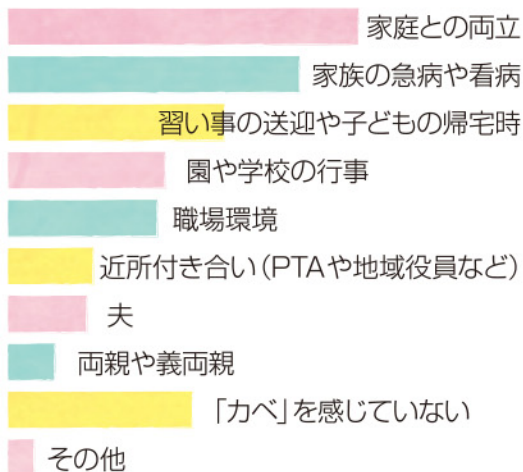

広告番号をお伝え下さい **5776**

2020年 ぴぼのテーマ 『はじめる』

働くお母さん、はじめますか？

働くお母さんに立ちはだかる大きな壁は
「家庭生活の維持」
 乗り越えるのに必要なのは
「家族の協力」 *アンケート結果より

女性の社会進出が大きく叫ばれていますが、今回のアンケートでは、約70%の男性メンバーが「女性に働いて欲しいと思う」と答えています。一方でこんな声も多くありました。「業務のスキルアップをあきらめ、いつでも休める仕事でいる」(1661 えまさん30代)。「家庭と仕事の両立がどうしても難しい。夫はご飯がつかれないのでどうしても自分でつくらなければいけない。」(3456 ゆかささん30代)。

家族だから、歩み寄りたり、頼り合ったりして当然。でも、家族なのにだれかが何かをあきらめたり、いつも我慢していたりするのはいくらでも不公平。あなたのご家庭は、ちゃんと公平ですか？

女性の社会進出が叫ばれていますが、あなたが働いている中で「カベ」と感じることは何ですか？(複数回答可)

働く中で「カベ」を感じている方にお聞きしました

あなたは「カベ」をどのように乗り越えてきましたか？

働く女性が感じる「カベ」を乗り越えるのに必要なものは何だと思いますか？(複数回答可)

- 制度変更 ●在宅勤務 ●自分の思考
- 友達と一緒に働く ●自分の考え方を考える
- 時代に見合った課税制度や扶養控除の金額設定

家庭を持ちながら働くのは、簡単なことではありません。約200名の働くみなさんのコメントの1つ1つに心を打たれました。家族のために、不公平も乗り越え頑張る姿は、美しい！家族全員の意識改革の力は高いと感じます。

しかし！日々頑張る母の背中を見て育った子どもたちは、きつと自立心も思いやりもある次世代を担う価値観を身につけてくれることでしょう。もっと、家族を巻き込みましょう。乗り越えられないカベなら、小さな穴を開けてみましょう。いつかは崩れる日がくるかもしれませんが、案外カベは、自分自身の中の幻かもしれませんよ！

ぴぼメンバーズ
働く女性の「カベ」アンケート
 336名がお答えくださいました。
*対象:ぴぼメンバーズ メルマガ会員 有効回答336 *アンケート実施日:2019年12月26日 (働く女性186名・働いていない女性111名・男性39名)

今回お答えくださったのは

現在の仕事を選んだ理由は？(複数回答)

働く女性にお聞きしました。雇用の形態は？

働いていない女性にお聞きしました

現在、仕事をしていないことで感じているメリットを教えてください。(複数回答可)