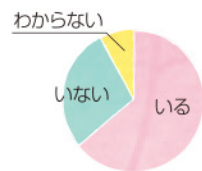

ぴぼメンバーズ
働く女性の「カベ」アンケート
 336名がお答えくださいました。
*対象:ぴぼメンバーズ メルマガ会員 有効回答336 *アンケート実施日:2019年12月26日 (働く女性186名・働いていない女性111名・男性39名)

今回お答えくださったのは

現在の仕事を選んだ理由は？(複数回答)

働く女性にお聞きしました。雇用の形態は？

働いていない女性にお聞きしました

現在、仕事をしていないことで感じているメリットを教えてください。(複数回答可)

現在仕事をしていない理由を教えてください。(複数回答可)

男性にお聞きしました

あなたは育児休暇や介護休暇、家族の看病等のために有給休暇等を取ったことはありますか？(複数回答)

職場に育児休暇や介護休暇を取得している人や取得していた人はいますか？

女性の社会進出について、あなたはどのように思いますか？女性に働いてほしいと思いますか？

働く女性の先輩さんたちの「私は、こうやってカベを乗り越えた！」

●家事は適度に手を抜く、またそのことに罪悪感を持たない。(3825 ひさこさん/40代)
 ●無理はしない。できないことははっきりと断る。(4142 あぶりこさん/40代) ●疲れていても、自分の時間がなくても、寝る時間を削らなくてもはいけなくても、踏ん張るのみ。(4554 みみりさん/40代) ●あきらめています。(5829 ぱー子さん/40代) ●最近夫の会社で在宅勤務が導入されたため、夫に協力してもらっている。(8573 りさばさん/40代) ●自分の時間、睡眠時間を削る。考え方を考えて思考を切り替える。(8818 れいんぼーろーずさん/40代) ●乗り越えられていない。ギリギリのラインで、騙し騙し日々を送っている。(9001 まろさん/30代) ●やるべきことの優先順位を考えたり、最低限のことをこなしていればとあえずは大丈夫という気持ちを持ったりしている。(9134 あおぞらさん/30代) ●働く理由は、お金だけではなく、私のやりがいの為だと家族に説明し、それぞれに協力をお願いします。(9178 まめさん/40代) ●疲れてしまった時は夕食はお弁当を買ったり、冷凍食品を利用するなどしている。(9179 くまこさん/40代) ●両家祖父母に緊急時は協力してもらえるか聞く。旦那さんには自分の気持ちを伝える。ある程度できない家事が出てくることを伝える。(10005 かをりんさん/30代) ●完璧にしようと思わず、諦めるところは諦めるという心持ち。(10193 よっすいーさん/30代) ●義両親が主な壁なので割り切って放っておく。(10257 まおちゅさん/40代) ●やりたい仕事というより、時給が安くても時間調整のきく仕事を選んだ。(10290 あーりんさん/40代) ●職場がお互い様の雰囲気助かっています。(10673 ココさん/30代) ●早起きして先回りして時間をつくる。(11138 ローズリボンさん/40代) ●完璧を求めない！習い事は諦めてほとんど辞めさせた。ご飯は作れなくても何か食べれば大丈夫。他のパートさんに色々と言われても、雇い主や社員さんに必要とされる限り、我慢して頑張る。(11160 chocoさん/30代) ●上司に何でも話をする。夫の協力。(11201 たかささん/50代) ●気にしないようにして壁を壊す勢いで仲間に入り込む(笑)。(11225 きみさん/30代) ●1人では無理なので、同僚や家族に助けをもらう。(11465 まなさん/40代) ●両親に助けをもらっている。(11759 ルナ雪さん/40代) ●自分が学校と習い事の送り迎えをする事、学校行事で休みが取れるかどうかを前提に仕事を探した。職場の理解が一番必要だと思う。(11805 さーはさん/30代) ●どう頑張っても難しいカベ。(12509 こすもすさん/50代) ●時短勤務をフルに活用し、どうしても仕事に支障がある場合は夫に仕事を調整してもらうなどして乗り越えてきました。(12558 そーそーさん/30代) ●現在2回目の育児中です。「私」の子ではなく「私達」の子なのだから、子供の急病時に休むのは母親が当たり前だと思ってないでよと伝えました。また、急に休むこと、時短勤務なことで周りに迷惑をかけることが多くなるため、復帰前よりさらにきびきび仕事をして出勤する日は全力で働いていました。(13757 ぶどうさん/30代)