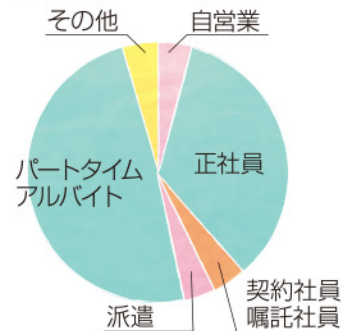

- 制度変更 ●在宅勤務 ●自分の思考
- 友達と一緒に働く ●自分の考え方を考える
- 時代に見合った課税制度や扶養控除の金額設定

家庭を持ちながら働くのは、簡単なことではありません。約200名の働くみなさんのコメントの1つ1つに心を打たれました。家族のために、不公平も乗り越え頑張る姿は、美しい！家族全員の意識改革の力は高いと感じます。

しかし！日々頑張る母の背中を見て育った子どもたちは、きつと自立心も思いやりもある次世代を担う価値観を身につけてくれることでしょう。もっと、家族を巻き込みましょう。乗り越えられないカベなら、小さな穴を開けてみましょう。いつかは崩れる日がくるかもしれませんが、案外カベは、自分自身の中の幻かもしれませんよ！

ぴぼメンバーズ
働く女性の「カベ」アンケート
 336名がお答えくださいました。
*対象:ぴぼメンバーズ メルマガ会員 有効回答336 *アンケート実施日:2019年12月26日 (働く女性186名・働いていない女性111名・男性39名)

今回お答えくださったのは

現在の仕事を選んだ理由は？(複数回答)

働く女性にお聞きしました。雇用の形態は？

働いていない女性にお聞きしました

現在、仕事をしていないことで感じているメリットを教えてください。(複数回答可)