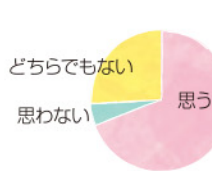

ぴぼメンバーズ
働く女性の「カベ」アンケート
 336名がお答えくださいました。
*対象:ぴぼメンバーズ メルマガ会員 有効回答336 *アンケート実施日:2019年12月26日 (働く女性186名・働いていない女性111名・男性39名)

今回お答えくださったのは

現在の仕事を選んだ理由は？(複数回答)

働く女性にお聞きしました。雇用の形態は？

働いていない女性にお聞きしました

現在、仕事をしていないことで感じているメリットを教えてください。(複数回答可)

現在仕事をしていない理由を教えてください。(複数回答可)

男性にお聞きしました

あなたは育児休暇や介護休暇、家族の看病等のために有給休暇等を取ったことはありますか？(複数回答)

職場に育児休暇や介護休暇を取得している人や取得していた人はいますか？

女性の社会進出について、あなたはどのように思いますか？女性に働いてほしいと思いますか？

働く女性の先輩さんたちの「私は、こうやってカベを乗り越えた！」

●家事は適度に手を抜く、またそのことに罪悪感を持たない。(3825 ひさこさん/40代)
 ●無理はしない。できないことははっきりと断る。(4142 あぶりこさん/40代) ●疲れていても、自分の時間がなくても、寝る時間を削らなくてもはいけなくても、踏ん張るのみ。(4554 みみりさん/40代) ●あきらめています。(5829 ぱー子さん/40代) ●最近夫の会社で在宅勤務が導入されたため、夫に協力してもらっている。(8573 りさばさん/40代) ●自分の時間、睡眠時間を削る。考え方を考えて思考を切り替える。(8818 れいんぼーろーずさん/40代) ●乗り越えられていない。ギリギリのラインで、騙し騙し日々を送っている。(9001 まろさん/30代) ●やるべきことの優先順位を考えたり、最低限のことをこなしていればとあえずは大丈夫という気持ちを持ったりしている。(9134 あおぞらさん/30代) ●働く理由は、お金だけではなく、私のやりがいの為だと家族に説明し、それぞれに協力をお願いします。(9178 まめさん/40代) ●疲れてしまった時は夕食はお弁当を買ったり、冷凍食品を利用するなどしている。(9179 くまこさん/40代) ●両家祖父母に緊急時は協力してもらえるか聞く。旦那さんには自分の気持ちを伝える。ある程度できない家事が出てくることを伝える。(10005 かをりんさん/30代) ●完璧にしようと思わず、諦めるところは諦めるという心持ち。(10193 よっすいーさん/30代) ●義両親が主な壁なので割り切って放っておく。(10257 まおちゅさん/40代) ●やりたい仕事というより、時給が安くても時間調整のきく仕事を選んだ。(10290 あーりんさん/40代) ●職場がお互い様の雰囲気助かっています。(10673 ココさん/30代) ●早起きして先回りして時間をつくる。(11138 ローズリボンさん/40代) ●完璧を求めない！習い事は諦めてほとんど辞めさせた。ご飯は作れなくても何か食べれば大丈夫。他のパートさんに色々と言われても、雇い主や社員さんに必要とされる限り、我慢して頑張る。(11160 chocoさん/30代) ●上司に何でも話をする。夫の協力。(11201 たかささん/50代) ●気にしないようにして壁を壊す勢いで仲間に入り込む(笑)。(11225 きみさん/30代) ●1人では無理なので、同僚や家族に助けをもらう。(11465 まなさん/40代) ●両親に助けをもらっている。(11759 ルナ雪さん/40代) ●自分が学校と習い事の送り迎えをする事、学校行事で休みが取れるかどうかを前提に仕事を探した。職場の理解が一番必要だと思う。(11805 さーはさん/30代) ●どう頑張っても難しいカベ。(12509 こすもすさん/50代) ●時短勤務をフルに活用し、どうしても仕事に支障がある場合は夫に仕事を調整してもらうなどして乗り越えてきました。(12558 そーそーさん/30代) ●現在2回目の育児中です。「私」の子ではなく「私達」の子なのだから、子供の急病時に休むのは母親が当たり前だと思ってないでよと伝えました。また、急に休むこと、時短勤務なことで周りに迷惑をかけることが多くなるため、復帰前よりさらにきびきび仕事をして出勤する日は全力で働いていました。(13757 ぶどうさん/30代)