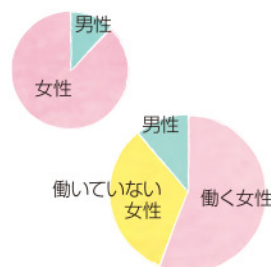

広告番号をお伝え下さい **5776**

2020年 ぴぼのテーマ 『はじめる』

働くお母さん、はじめますか？

働くお母さんに立ちはだかる大きな壁は
「家庭生活の維持」
 乗り越えるのに必要なのは
「家族の協力」 *アンケート結果より

女性の社会進出が大きく叫ばれていますが、今回のアンケートでは、約70%の男性メンバーが「女性に働いて欲しいと思う」と答えています。一方でこんな声も多くありました。「業務のスキルアップをあきらめ、いつでも休める仕事でいる」(1661 えまさん30代)。「家庭と仕事の両立がどうしても難しい。夫はご飯がつかれないのでどうしても自分でつくらなければいけない。」(3456 ゆかささん30代)。

家族だから、歩み寄りたり、頼り合ったりして当然。でも、家族なのにだれかが何かをあきらめたり、いつも我慢していたりするのはいくらでも不公平。あなたのご家庭は、ちゃんと公平ですか？

女性の社会進出が叫ばれていますが、あなたが働いている中で「カベ」と感じることは何ですか？(複数回答可)

働く中で「カベ」を感じている方にお聞きしました

あなたは「カベ」をどのように乗り越えてきましたか？

働く女性が感じる「カベ」を乗り越えるのに必要なものは何だと思いますか？(複数回答可)

- 制度変更 ●在宅勤務 ●自分の思考
- 友達と一緒に働く ●自分の考え方を考える
- 時代に見合った課税制度や扶養控除の金額設定

家庭を持ちながら働くのは、簡単なことではありません。約200名の働くみなさんのコメントの1つ1つに心を打たれました。家族のために、不公平も乗り越え頑張る姿は、美しい！家族全員の意識改革の力は高いと感じます。

しかし！日々頑張る母の背中を見て育った子どもたちは、きつと自立心も思いやりもある次世代を担う価値観を身につけてくれることでしょう。もっと、家族を巻き込みましょう。乗り越えられないカベなら、小さな穴を開けてみましょう。いつかは崩れる日がくるかもしれませんが、案外カベは、自分自身の中の幻かもしれませんよ！

ぴぼメンバーズ
働く女性の「カベ」アンケート
 336名がお答えくださいました。
*対象:ぴぼメンバーズ メルマガ会員 有効回答336 *アンケート実施日:2019年12月26日 (働く女性186名・働いていない女性111名・男性39名)

今回お答えくださったのは

現在の仕事を選んだ理由は？(複数回答)

働く女性にお聞きしました。雇用の形態は？

働いていない女性にお聞きしました

現在、仕事をしていないことで感じているメリットを教えてください。(複数回答可)