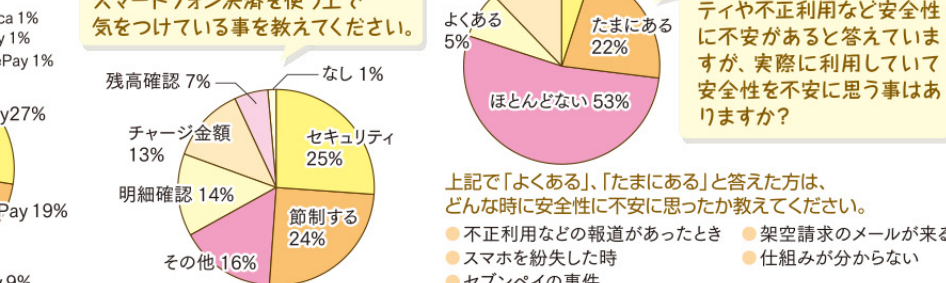

スマートフォンの決済を使っていない方の多くがセキュリティや不正利用など安全性に不安があると答えていますが、実際に利用して安全性を不安に思う事はありますか？