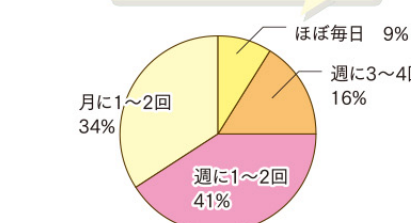

## びぼメンバーズ キャッシュレス決済経験有り 105名の方がお答えくださいました。

2019年9月6日実施  
対象：びぼメンバーズメルマガ会員4,363名  
有効回答：269名(経験有り105名 経験なし164名)

複数のスマートフォン決済を使い分けている方は、どのように使い分けていますか？(複数選択可)

さあ、どうでしたか？  
ご紹介できなかった、未経験者の方へのアドバイスは、10月下旬にびぼメンバーズのページで見られます。  
また、経験なしの164名の方の不安な気持ちも同時に公開。どちらの意見も貴重です！よく読んで、時代の波に乗るか、乗らぬか判断を！

お答えくださったのは、男 13人 女 92人

10代	0人	50代	15人
20代	10人	60代	1人
30代	40人	70代以上	0人
40代	39人		

スマートフォンの利用頻度を教えてください。

あなたの親しい人に勧めるなら、何をオススメしますか？(複数選択可)