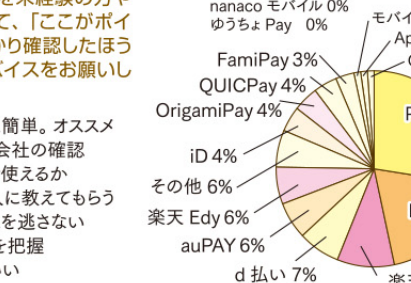

## びぼメンバーズ キャッシュレス決済経験有り 105名の方がお答えくださいました。

2019年9月6日実施  
対象：びぼメンバーズメルマガ会員4,363名  
有効回答：269名(経験有り105名 経験なし164名)

複数のスマートフォン決済を使い分けている方は、どのように使い分けていますか？(複数選択可)

さあ、どうでしたか？  
ご紹介できなかった、未経験者の方へのアドバイスは、10月下旬にびぼメンバーズのページで見られます。  
また、経験なしの164名の方の不安な気持ちも同時に公開。どちらの意見も貴重です！よく読んで、時代の波に乗るか、乗らぬか判断を！

お答えくださったのは、男 13人 女 92人

10代	0人	50代	15人
20代	10人	60代	1人
30代	40人	70代以上	0人
40代	39人		

スマートフォンの利用頻度を教えてください。

あなたの親しい人に勧めるなら、何をオススメしますか？(複数選択可)

## びぼエリアのキャッシュレス度 ザクザクと調査してみました。第2弾

9月号のキャッシュレス度特集から約2ヶ月、消費税も上がり、あちこちでキャッシュレス5%還元！の張り紙が目につきます。現金派と息巻いていた、編集長も「5%還元」につられスーパーで思わずカードを出す始末。飲酒はもちろん、車の修理や仏壇、お墓までキャッシュレスでポイント還元。ほんとに大丈夫？ほんとにお得？今回は、実際にキャッシュレス決済を実践されている方にお答えいただきました。みんなはどう？で、どうする？