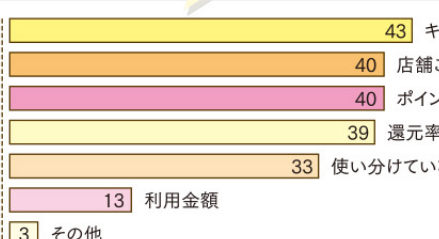

## ウッドトイカーニバル

2019年11月23日(土・祝)・24日(日)  
●会場 松坂屋豊田店8F 木工教室開催

水嶋建設株式会社

代表取締役社長  
水嶋 淳さん

mizuma 水嶋建設株式会社 ☎ 0120-28-1890 豊田市伊保町西浦30 TEL 0565-45-0350 https://mizushimanoie.jp/ みずしまの家 検索

## びぼメンバーズ キャッシュレス決済経験有り 105名の方がお答えくださいました。

2019年9月6日実施  
対象：びぼメンバーズメルマガ会員4,363名  
有効回答：269名(経験有り105名 経験なし164名)

複数のスマートフォン決済を使い分けている方は、どのように使い分けていますか？(複数選択可)

さあ、どうでしたか？  
ご紹介できなかった、未経験者の方へのアドバイスは、10月下旬にびぼメンバーズのページで見られます。  
また、経験なしの164名の方の不安な気持ちも同時に公開。どちらの意見も貴重です！よく読んで、時代の波に乗るか、乗らぬか判断を！