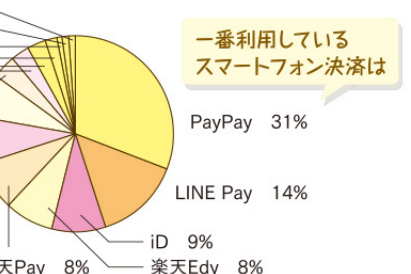

さあ、どうでしたか？
ご紹介できなかった、未経験者の方へのアドバイスは、10月下旬にびぼメンバーズのページで見られます。
また、経験なしの164名の方の不安な気持ちも同時に公開。どちらの意見も貴重です！よく読んで、時代の波に乗るか、乗らぬか判断を！

お答えくださったのは、男 13人 女 92人

10代	0人	50代	15人
20代	10人	60代	1人
30代	40人	70代以上	0人
40代	39人