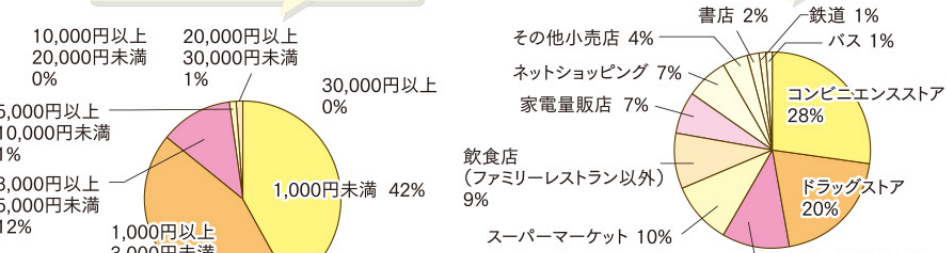

びぼエリアのキャッシュレス度 ザクザクと調査してみました。第2弾

9月号のキャッシュレス度特集から約2ヶ月、消費税も上がり、あちこちでキャッシュレス5%還元！の張り紙が目につきます。現金派と息巻いていた、編集長も「5%還元」につられスーパーで思わずカードを出す始末。飲酒はもちろん、車の修理や仏壇、お墓までキャッシュレスでポイント還元。ほんとに大丈夫？ほんとにお得？今回は、実際にキャッシュレス決済を実践されている方にお答えいただきました。みんなはどう？で、どうする？

スマートフォンの利用場所を教えてください。(複数選択可)