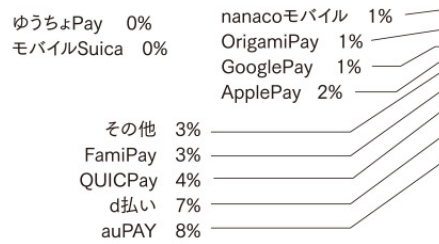

## ウッドトイカーニバル

2019年11月23日(土・祝)・24日(日)  
●会場 松坂屋豊田店8F 木工教室開催

水嶋建設株式会社

代表取締役社長  
水嶋 淳さん

mizuma 水嶋建設株式会社 ☎ 0120-28-1890 豊田市伊保町西浦30 TEL 0565-45-0350 https://mizushimanoie.jp/ みずしまの家 検索

## びぼメンバーズ キャッシュレス決済経験有り 105名の方がお答えくださいました。

2019年9月6日実施  
対象：びぼメンバーズメルマガ会員4,363名  
有効回答：269名(経験有り105名 経験なし164名)

複数のスマートフォン決済を使い分けている方は、どのように使い分けていますか？(複数選択可)

さあ、どうでしたか？  
ご紹介できなかった、未経験者の方へのアドバイスは、10月下旬にびぼメンバーズのページで見られます。  
また、経験なしの164名の方の不安な気持ちも同時に公開。どちらの意見も貴重です！よく読んで、時代の波に乗るか、乗らぬか判断を！